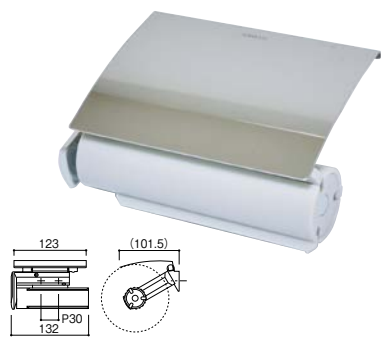

汚れたらサッと拭けるトイレマット。

- 耐水性がよく、汚れに強い。
- 裏面吸着でズレにくい。
- すきまを汚さない切込み付です。
- アンモニア消臭加工。
- お洗濯はできません。

サンコー 吸着拭けるフロアトイレマットウッド(ベージュ)

商品コード	タイプ	価格
477-0221	ショート	1枚 オープン価格
477-0222	ロング	1枚 オープン価格

●材質:表面/塩化ビニル樹脂、裏面/アクリル樹脂(カテキン入り)
●サイズ:ショート/幅55×奥行43×厚み0.3cm、ロング/幅60×奥行85×厚み0.3cm

洋式便器の取替用便座です。

カクダイ 前丸便座

商品コード	色	品番	価格
171-1100	パステルアイボリー	233-715	1台 8,500円 (税抜き)
171-1101	ホワイト	233-716	

●材質:POM ●サイズ:標準、大型(エロンゲート)兼用サイズ ●フタ付

紙を引き出す音が出にくいので、寝室に近いトイレにおすすめ。

※取付時に左差し変更可 (単位:mm)

- ローラーの突起がペーパーを押さえ込み安定するため、カッター部の雑音が出にくい構造になっています。

- 音の原因となるペーパーのパウンドをなくしたことで、従来品に比べ音鳴を軽減しました。

KAWAJUN

静音型ペーパーホルダー

639-0353 SC-483-SC

1個 6,500円 (税抜き)

- 材質:亜鉛ダイキャスト+ABS樹脂+POM+ステンレス
- 付属品:+なベタッピンねじφ4×30(SUS)2本、バネ座金2個
- 仕上:クローム+鏡面(カバー)+グレーローラー
- 耐荷重:49N(5kgf)
- ※取付時に左差し変更可。
- ※対応するトイレトペーパーの芯径はφ38±1です。